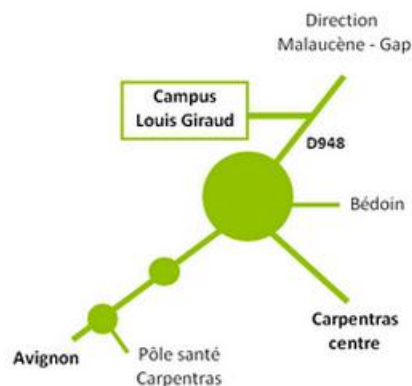

Horaires

lundi, mercredi, jeudi
8h-12h30

mardi et vendredi
8h-12h30 / 14h-18h

Nous Contacter

04 90 60 80 60
06 71 92 89 15

expl-carpentras@educagri.fr

laboutiquelouisgiraud.jimdo.com

 La Boutique Louis Giraud

Nous rendre visite!

310 chemin de l'Hermitage
84200 CARPENTRAS

La boutique

Louis Giraud

Lycée Agricole
Carpentras-Serres