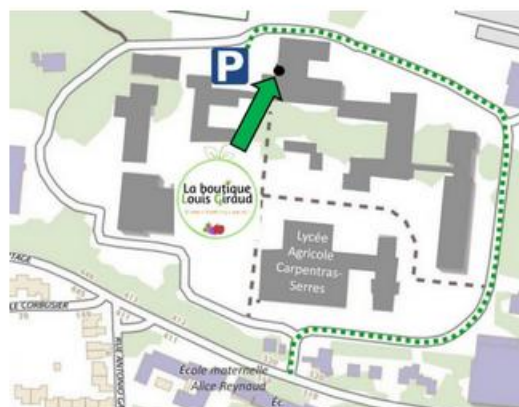

Horaires

lundi, mercredi, jeudi
8h-12h30

mardi et vendredi
8h-12h30 / 14h-18h

Nous Contacter

04 90 60 80 60
06 71 92 89 15

expl-carpentras@educagri.fr

laboutiquelouisgiraud.jimdo.com

 La Boutique Louis Giraud

Nous rendre visite!

310 chemin de l'Hermitage
84200 CARPENTRAS

La boutique

Louis Giraud

Lycée Agricole
Carpentras-Serres